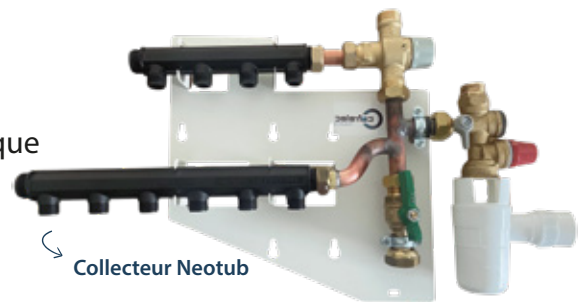

SPEEDY BEC

PLATINE PRÉFABRIQUÉE
POUR RACCORDEMENT DE
CHAUFFE-EAU

Réf. SBAD ÉVACUATION À **DROITE**

DIMENSIONS MAXI

H 39 cm / L 68 cm / P 7 cm
Poids : 3 kg

Platine préfabriquée pour raccordement de chauffe-eau (toutes marques).

COMPOSITION

1 Platine préfabriquée de raccordement de chauffe-eau, à monter, composée de :

1 vanne d'arrêt NF

1 Groupe de sécurité 100% laiton et siphon

1 limiteur de température* (Obligatoire avec conduits PER et Multicouche). Rappel du DTU 60.1.

* Ou sans limiteur de température, disponible sous la référence SBB (voir fiche produit).

Model disponible également sans collecteur.

VERSIONS DISPONIBLES

- **Évacuation à :** droite ou gauche
- **Réducteur :** avec réducteur ou sans réducteur
- **Norme :** réducteur avec norme NF ou sans norme NF
- **Type de collecteur :** laiton ou polymère synthétique (Neotub) ou sans collecteur
- **Nombre de sorties :** 4/4 ou 4/6 ou 6/6 ou 6/8 ou 00
- **Vannes :** montage possible des Vannes EF/ECS
montage possible Sans vanne

STRUCTURE DE LA CODIFICATION COFRELEC

Exemple de codification : SBA-D-R-NF-L-44-VT-01

SBA	D ou G	R ou X	NF ou XX	L ou N ou S	44 ou 46 ou 66 ou 68 ou 00	VT ou SV	01
SPEEDY BEC	Évacuation à : Droite / Gauche	R : avec reducteur X : sans reducteur	Réducteur avec ou sans norme NF	Type de collecteur : Laiton ou polymère synthétique Neotub ou Sans collecteur	Nombre de sorties : 44 ou 46 ou 66 ou 68 ou 00	Montage possible des vannes : Vannes EF/ECS ou Sans Vanne	Compteur version : 01